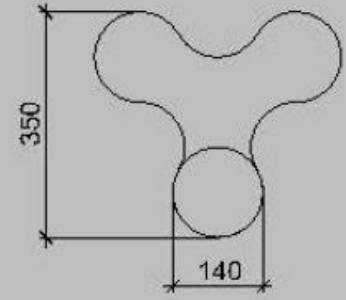

KRUUNUVUORENRANTA
RECYCLE
B&M ARCHITECTS LTD

160 cm

AMOS ART MUSEUM

JKMM ARCHITECTS LTD

LADONTA-ALUE A:
ÄPILÄ-LAATTOJA, ASENNUS ASENNUSLINJOJA
NOUDATTAEN

LADONTA-ALUE B:
ÄPILÄ-LAATTOJA + PYÖREITÄ LAATTOJA,
ASENNUS ASENNUSLINJOJA SOVELTAEN