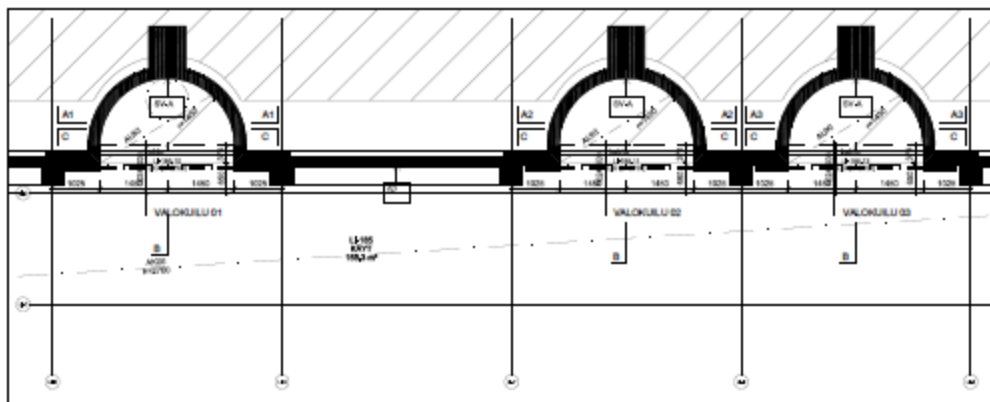

Child peeking over the top of a structure.

the athlete's foot

Monstrum

TRANSLUENT

MTK

HELSINKI OLYMPIC STADIUM

K2S AND NRT ARCHITECTS LTD

POHAPIIRUSTUSOTE
-1.krs 1/50

DET 1

DET 4

DET 2

DET 3

PROJEKTIO C
1/25

VALOKULU 01
LERKAUS A1 1/25

VALOKULU 02
LERKAUS A1 1/25