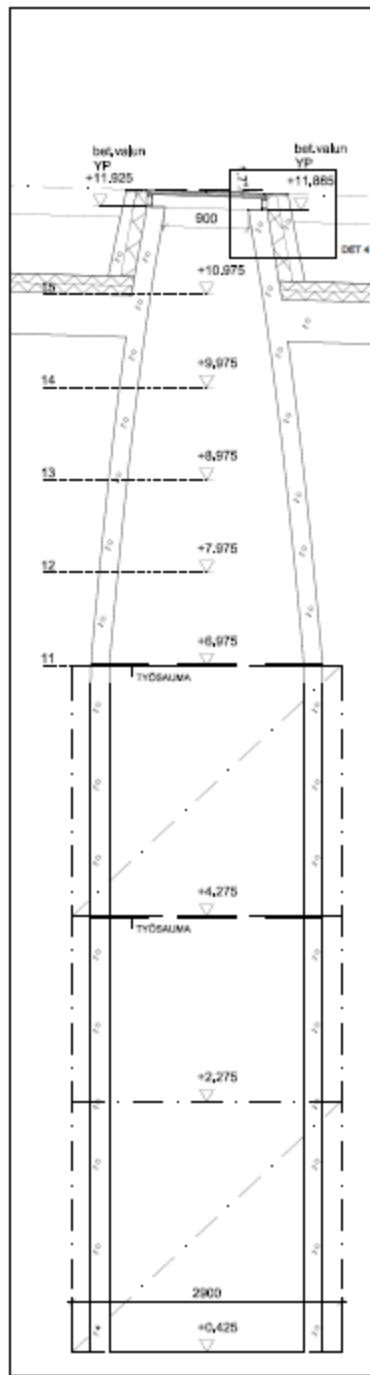

KRUUNUVUORENRANTA
RECYCLE
B&M ARCHITECTS LTD

160 cm

AMOS ART MUSEUM

JKMM ARCHITECTS LTD

LADONTA-ALUE A:
ÄPILÄ-LAATTOJA, ASENNUS ASENNUSLINJOJA
NOUDATTAEN

LADONTA-ALUE B:
ÄPILÄ-LAATTOJA + PYÖREITÄ LAATTOJA,
ASENNUS ASENNUSLINJOJA SOVELTAEN

Child peeking over the top of a structure.

the athlete's foot

Monstrum

TRANSLUENT

MTK

HELSINKI OLYMPIC STADIUM

K2S AND NRT ARCHITECTS LTD

POHAPIIRUSTUSOTE
-1.krs 1/50

DET 1

DET 4

DET 2

DET 3

PROJEKTIO C
1/25

VALOKULU 01
LERKAUS A1 1/25

VALOKULU 02
LERKAUS A1 1/25