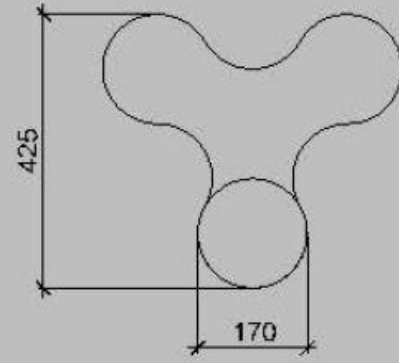

KRUUNUVUORENRANTA
RECYCLE
B&M ARCHITECTS LTD

160 cm

AMOS ART MUSEUM

JKMM ARCHITECTS LTD

LADONTA-ALUE A:
ÄPILÄ-LAATTOJA, ASENNUS ASENNUSLINJOJA
NOUDATTAEN

LADONTA-ALUE B:
ÄPILÄ-LAATTOJA + PYÖREITÄ LAATTOJA,
ASENNUS ASENNUSLINJOJA SOVELTAEN