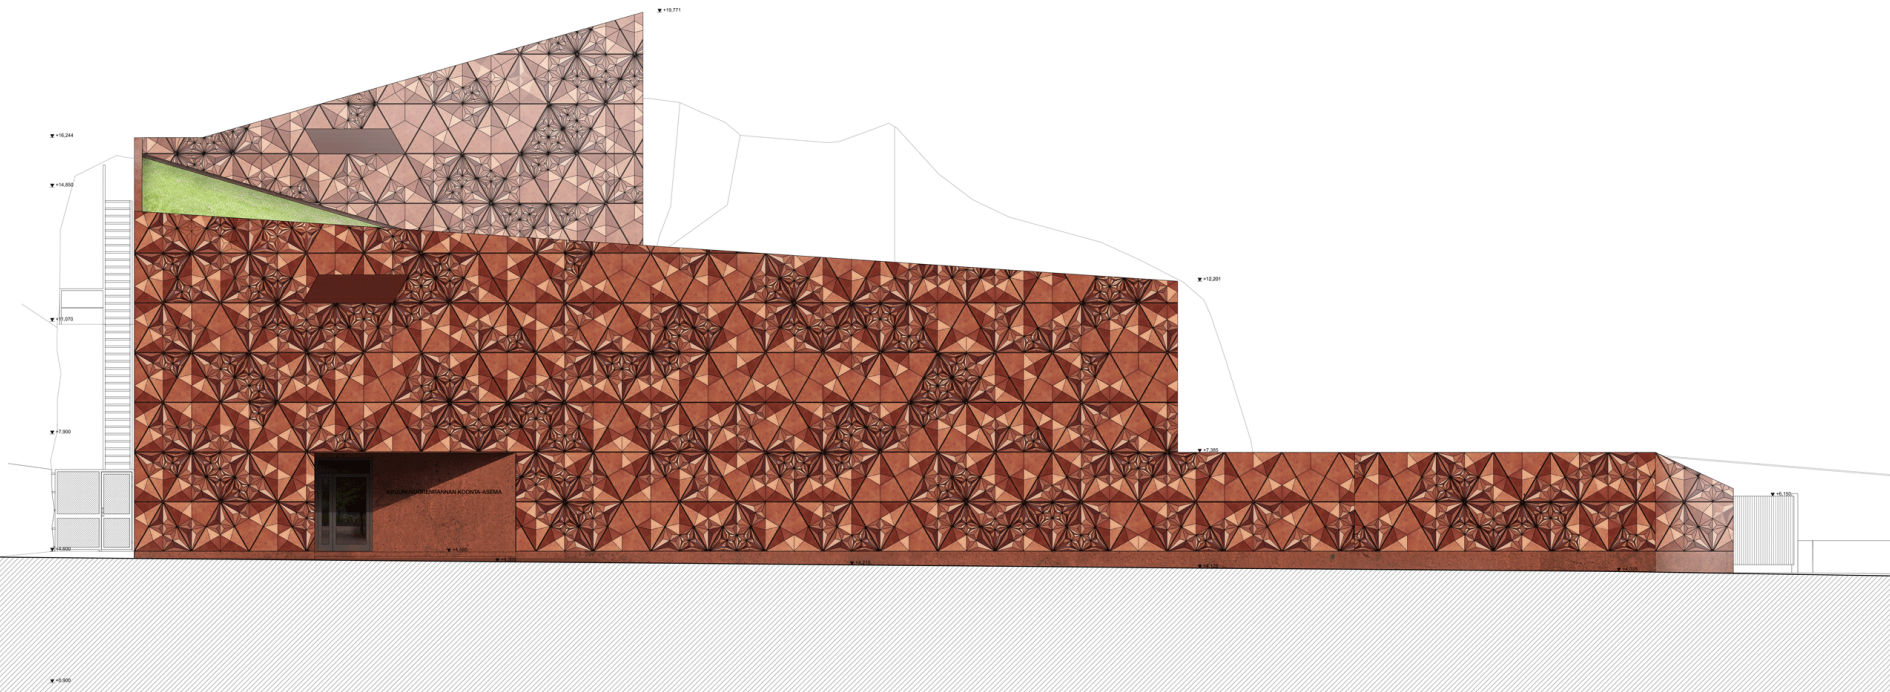

KRUUNUVUORENRANTA
RECYCLE
B&M ARCHITECTS LTD

160 cm

AMOS ART MUSEUM

JKMM ARCHITECTS LTD

LADONTA-ALUE A:
ÄPILÄ-LAATTOJA, ASENNUS ASENNUSLINJOJA
NOUDATTAEN

LADONTA-ALUE B:
ÄPILÄ-LAATTOJA + PYÖREITÄ LAATTOJA,
ASENNUS ASENNUSLINJOJA SOVELTAEN

Child peeking over the top of a structure.

the athlete's foot

Monstrum

TRANSLUENT

MTK

HELSINKI OLYMPIC STADIUM

K2S AND NRT ARCHITECTS LTD

POHAPIIRUSTUSOTE
-1.krs 1/50