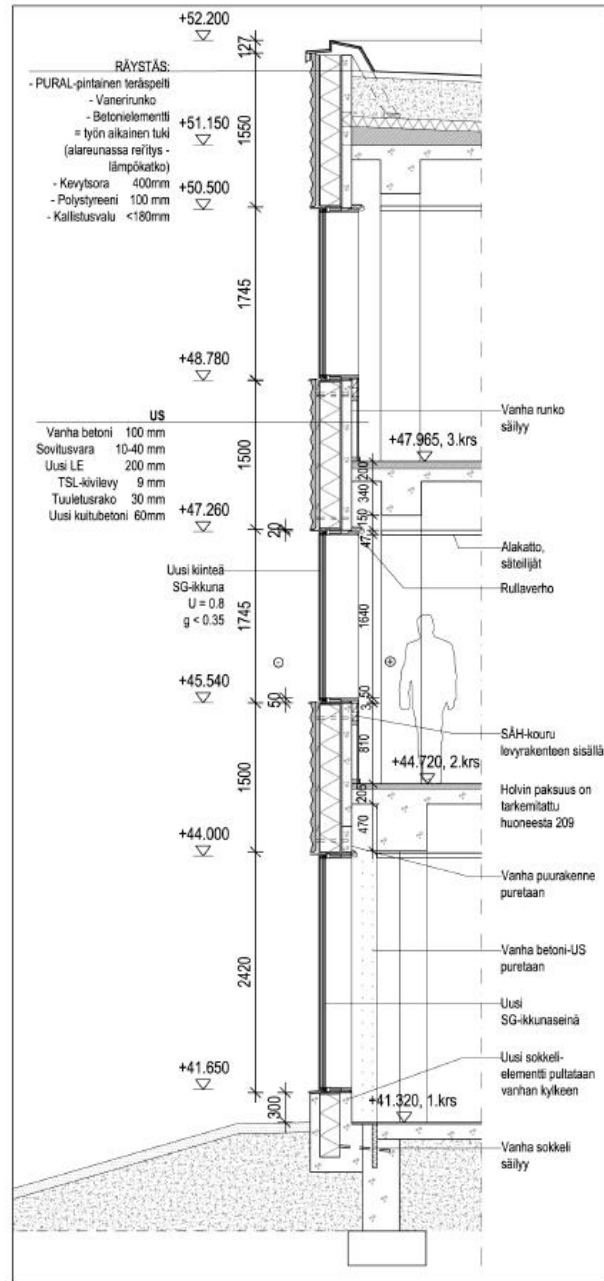

- Vanhan julkisivun kuorielementit uusitaan kuitubetonielementeillä, custom tekstuuri
- Ikkunat uusitaan – SG-nauhaikkunat

JULKISIVUMATERIAALIT:

1. Kuitubetonielementti, valkoinen
2. Lasi - SG-saumaus
3. Betoni