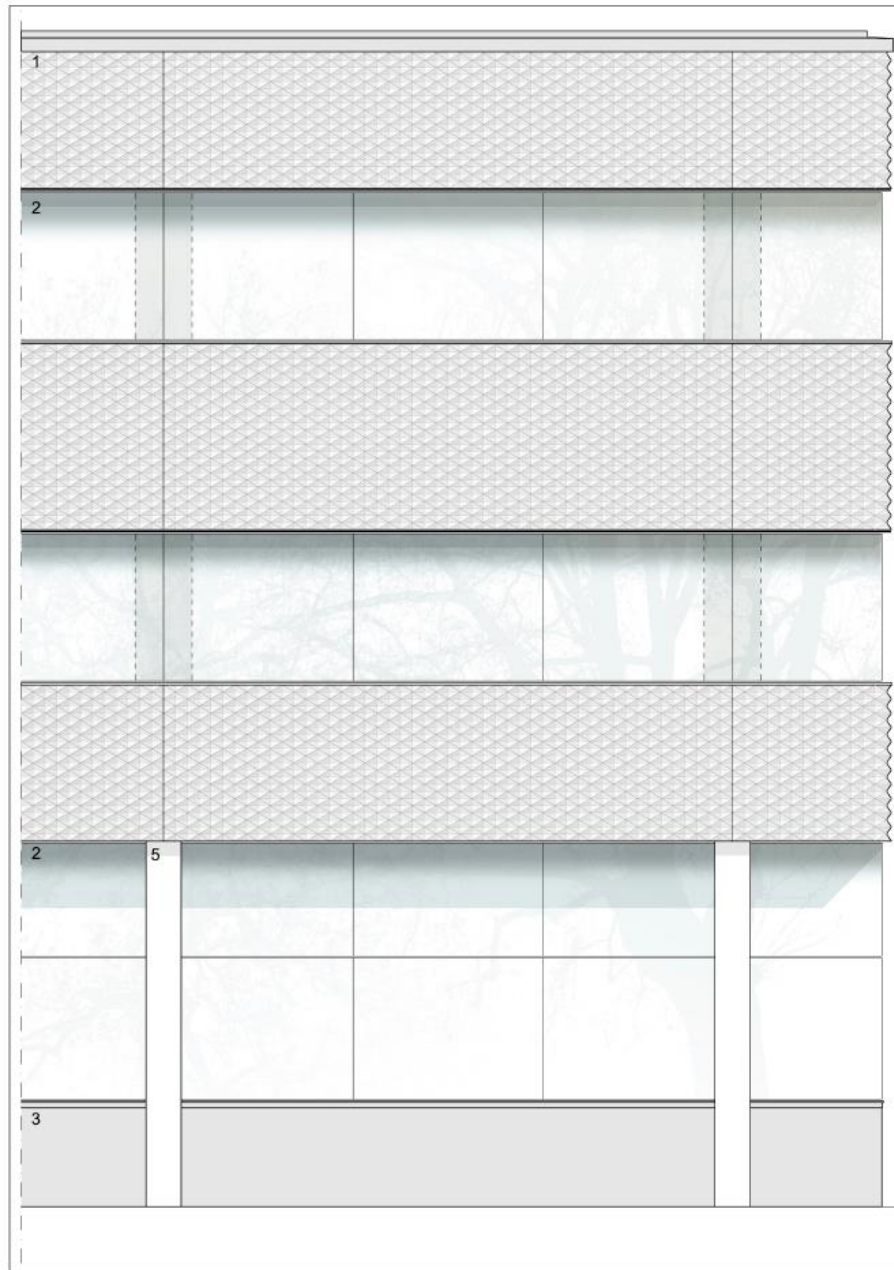

- Vanhan julkisivun kuorielementit uusitaan kuitubetonielementeillä, custom tekstuuri
- Ikkunat uusitaan → SG-nauhaikkunat

JULKISIVUMATERIAALIT:

1. Kuitubetonielementti, valkoinen
2. Lasi - SG-saumaus
3. Betoni
4. Teräspelti
5. Kuitubetoni, valkoinen